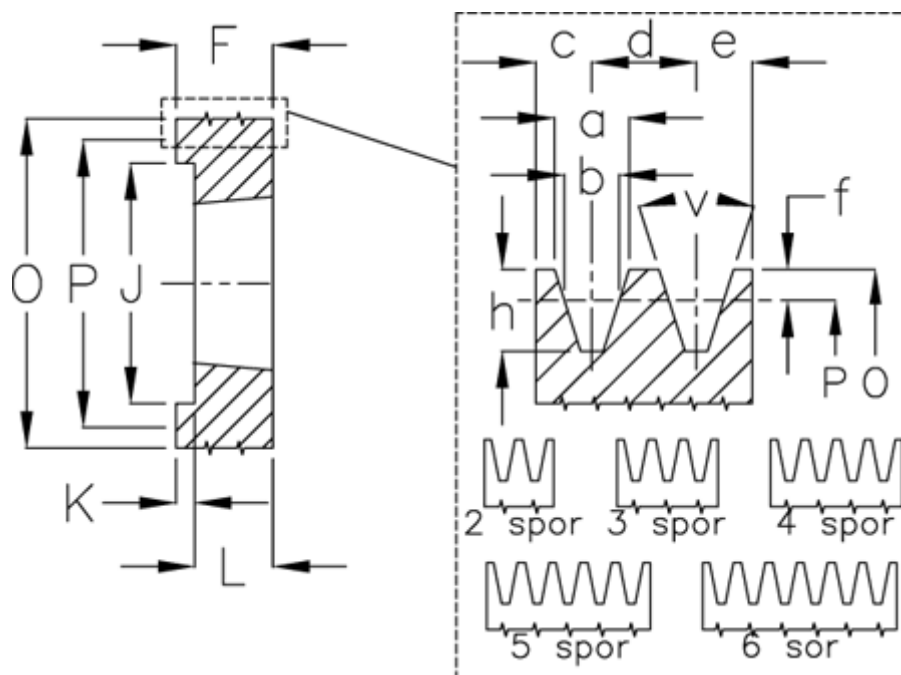

Varenummer: 604113009502
 Beskrivelse: Kileremsskive SPZ 95/2 TL1610

Mål

a	= 9,7	F	= 28	P	= 95
Antal spor	= 2	For bøsning	= 1610	Type	= SPZ
b	= 8,5	h	= 11	v	= 38 grader
Bøsning ø max.	= 42	J	= 66.0		
c	= 8	K	= 3		
d	= 12	L	= 25		
e	= 8	m	= -		
f	= 2	O	= 99		